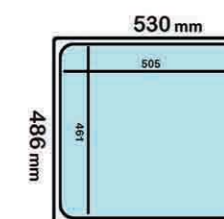

Weak Acid Resistant

درب لگن بن ماری ۲/۴

Scale : 1.10

لگن بن ماری ۲/۸

لگن بن ماری ۳/۲

درب لگن بن ماری ۲/۸

درب لگن بن ماری ۳/۲

Scale : 1.9

Depth (cm)

15 10 7 4 2

Scale: 1.20

Depth (cm)

20 15 10 7 4 2

لگن کانتر بستنی

Scale : 1.10

GN depths

Model	عمق Depth(cm)	ابعاد داخلي INTERNAL SIZE (mm)	ابعاد خارجي EXTERNAL SIZE (mm)	حجم CAPACITY (Lt)
2/1	20	625x505	650x530	5.0
	40	625x505	650x530	10.0
	70	625x505	650x530	18.0
	100	625x505	650x530	28.5
	150	625x505	650x530	42.5
1/1	200	625x505	650x530	57.5
	20	505x300	530x325	2.5
	40	505x300	530x325	5.0
	70	505x300	530x325	9.0
	100	505x300	530x325	14.0
3/2	150	505x300	530x325	21.0
	200	505x300	530x325	28.0
	20	505x461	530x486	2.5
	40	505x461	530x486	5.0
	70	505x461	530x486	9.0
1/2	100	505x461	530x486	14.0
	150	505x461	530x486	21.0
	200	505x461	530x486	28.0
	20	329x300	354x325	1.5
	40	329x300	354x325	3.0
2/3	70	329x300	354x325	5.5
	100	329x300	354x325	9.0
	150	329x300	354x325	13.0
	200	329x300	354x325	18.0
	20	300x240	325x265	1.25
1/3	40	300x240	325x265	2.0
	70	300x240	325x265	4.5
	100	300x240	325x265	6.5
	150	300x240	325x265	9.5
	200	300x240	325x265	12.5
1/9	20	300x151	325x176	0.75
	40	300x151	325x176	1.5
	70	300x151	325x176	2.5
	100	300x151	325x176	4.0
	150	300x151	325x176	5.7
200	300x151	325x176	7.8	

Model	عمق Depth(cm)	ابعاد داخلي INTERNAL SIZE (mm)	ابعاد خارجي EXTERNAL SIZE (mm)	حجم CAPACITY (Lt)
1/4	20	240x137	265x162	0.5
	40	240x137	265x162	1.2
	70	240x137	265x162	1.8
	100	240x137	265x162	2.8
	150	240x137	265x162	4.0
1/6	200	240x137	265x162	5.5
	20	151x137	176x162	1.0
	40	151x137	176x162	1.6
	70	151x137	176x162	2.4
	100	151x137	176x162	3.4
2/4	150	151x137	176x162	3.4
	200	151x137	176x162	4.9
	200	530x162	505x137	7.4
	20	530x162	505x137	2.3
	40	530x162	505x137	3.6
2/8	70	530x162	505x137	3.6
	100	530x162	505x137	3.6
	150	530x162	505x137	3.6
	20	151x83	176x108	0.6
	40	151x83	176x108	0.6
1/9	70	151x83	176x108	0.6
	100	151x83	176x108	1.0