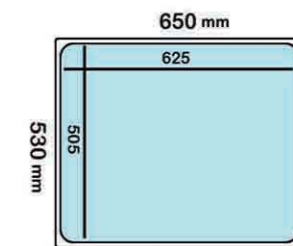

Depth (cm)

10

7

4

2

لگن بن ماری ۲/۱

لگن بن ماری تفلون ۲/۱

لگن بن ماری پانچ ۲/۱

درب لگن بن ماری ۲/۱

Scale : 1.20

Depth (cm)

20

15

10

7

4

Model	عمق Depth(cm)	ابعاد داخلي INTERNAL SIZE (mm)	ابعاد خارجي EXTERNAL SIZE (mm)	حجم CAPACITY (Lt)
2/1	20	625x505	650x530	5.0
	40	625x505	650x530	10.0
	70	625x505	650x530	18.0
	100	625x505	650x530	28.5
	150	625x505	650x530	42.5
1/1	200	625x505	650x530	57.5
	20	505x300	530x325	2.5
	40	505x300	530x325	5.0
	70	505x300	530x325	9.0
	100	505x300	530x325	14.0
3/2	150	505x300	530x325	21.0
	200	505x300	530x325	28.0
	20	505x461	530x486	2.5
	40	505x461	530x486	5.0
	70	505x461	530x486	9.0
1/2	100	505x461	530x486	14.0
	150	505x461	530x486	21.0
	200	505x461	530x486	28.0
	20	329x300	354x325	1.5
	40	329x300	354x325	3.0
2/3	70	329x300	354x325	5.5
	100	329x300	354x325	9.0
	150	329x300	354x325	13.0
	200	329x300	354x325	18.0
	20	300x240	325x265	1.25
1/3	40	300x240	325x265	2.0
	70	300x240	325x265	4.5
	100	300x240	325x265	6.5
	150	300x240	325x265	9.5
	200	300x240	325x265	12.5
1/9	20	300x151	325x176	0.75
	40	300x151	325x176	1.5
	70	300x151	325x176	2.5
	100	300x151	325x176	4.0
	150	300x151	325x176	5.7
200	300x151	325x176	7.8	

Model	عمق Depth(cm)	ابعاد داخلي INTERNAL SIZE (mm)	ابعاد خارجي EXTERNAL SIZE (mm)	حجم CAPACITY (Lt)
1/4	20	240x137	265x162	0.5
	40	240x137	265x162	1.2
	70	240x137	265x162	1.8
	100	240x137	265x162	2.8
	150	240x137	265x162	4.0
1/6	200	240x137	265x162	5.5
	20	151x137	176x162	1.0
	40	151x137	176x162	1.6
	70	151x137	176x162	2.4
	100	151x137	176x162	3.4
2/4	150	151x137	176x162	3.4
	200	151x137	176x162	4.9
	200	530x162	505x137	7.4
	20	530x162	505x137	2.3
	40	530x162	505x137	3.6
2/8	70	530x162	505x137	3.6
	100	530x162	505x137	3.6
	150	530x162	505x137	3.6
	20	151x83	176x108	0.6
	40	151x83	176x108	0.6
1/9	70	151x83	176x108	0.6
	100	151x83	176x108	1.0