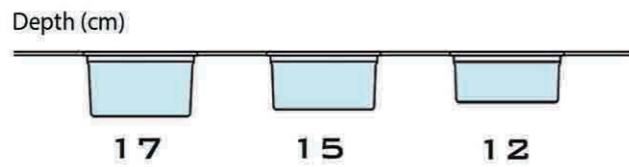

Depth (cm)

15 10 7 4 2

Scale: 1.20

Depth (cm)

20 15 10 7 4 2

لگن کانتر بستنی

Scale : 1.10

GN depths

Model	عمق Depth(cm)	ابعاد داخلي INTERNAL SIZE (mm)	ابعاد خارجي EXTERNAL SIZE (mm)	حجم CAPACITY (Lt)
2/1	20	625x505	650x530	5.0
	40	625x505	650x530	10.0
	70	625x505	650x530	18.0
	100	625x505	650x530	28.5
	150	625x505	650x530	42.5
1/1	200	625x505	650x530	57.5
	20	505x300	530x325	2.5
	40	505x300	530x325	5.0
	70	505x300	530x325	9.0
	100	505x300	530x325	14.0
3/2	150	505x300	530x325	21.0
	200	505x300	530x325	28.0
	20	505x461	530x486	2.5
	40	505x461	530x486	5.0
	70	505x461	530x486	9.0
1/2	100	505x461	530x486	14.0
	150	505x461	530x486	21.0
	200	505x461	530x486	28.0
	20	329x300	354x325	1.5
	40	329x300	354x325	3.0
2/3	70	329x300	354x325	5.5
	100	329x300	354x325	9.0
	150	329x300	354x325	13.0
	200	329x300	354x325	18.0
	20	300x240	325x265	1.25
1/3	40	300x240	325x265	2.0
	70	300x240	325x265	4.5
	100	300x240	325x265	6.5
	150	300x240	325x265	9.5
	200	300x240	325x265	12.5
1/9	20	300x151	325x176	0.75
	40	300x151	325x176	1.5
	70	300x151	325x176	2.5
	100	300x151	325x176	4.0
	150	300x151	325x176	5.7
200	300x151	325x176	7.8	

Model	عمق Depth(cm)	ابعاد داخلي INTERNAL SIZE (mm)	ابعاد خارجي EXTERNAL SIZE (mm)	حجم CAPACITY (Lt)
1/4	20	240x137	265x162	0.5
	40	240x137	265x162	1.2
	70	240x137	265x162	1.8
	100	240x137	265x162	2.8
	150	240x137	265x162	4.0
1/6	200	240x137	265x162	5.5
	20	151x137	176x162	1.0
	40	151x137	176x162	1.6
	70	151x137	176x162	2.4
	100	151x137	176x162	3.4
2/4	150	151x137	176x162	3.4
	200	151x137	176x162	4.9
	200	530x162	505x137	7.4
	20	530x162	505x137	2.3
	40	530x162	505x137	3.6
2/8	70	530x162	505x137	3.6
	100	530x162	505x137	3.6
	150	530x162	505x137	3.6
	20	151x83	176x108	0.6
	40	151x83	176x108	0.6
1/9	70	151x83	176x108	0.6
	100	151x83	176x108	1.0