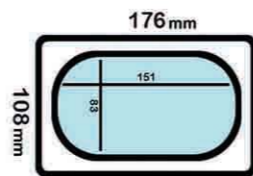

Scale : 1.10

Depth (cm)

20

15

10

7

4

2

لگن بن ماری ۱/۲

لگن بن ماری ۱/۳

درب لگن بن ماری ۲/۱

درب لگن بن ماری ۱/۳

Scale : 1.10

Scale : 1.8

لگن بن ماری 1/4

لگن بن ماری 1/6

درب لگن بن ماری 1/4

درب لگن بن ماری 1/6

Scale : 1.8

Scale : 1.7

لگن بن ماری ۱/۹

 STAINLESS
STEEL
18/8
 
 Weak
Acid
Resistant

درب لگن بن ماری ۱/۹

Scale: 1.6

Model	عمق Depth(cm)	ابعاد داخلي INTERNAL SIZE (mm)	ابعاد خارجي EXTERNAL SIZE (mm)	حجم CAPACITY (Lt)
1/4	20	240x137	265x162	0.5
	40	240x137	265x162	1.2
	70	240x137	265x162	1.8
	100	240x137	265x162	2.8
	150	240x137	265x162	4.0
1/6	200	240x137	265x162	5.5
	20	151x137	176x162	1.0
	40	151x137	176x162	1.6
	70	151x137	176x162	2.4
	100	151x137	176x162	3.4
2/4	150	151x137	176x162	3.4
	200	151x137	176x162	4.9
	200	530x162	505x137	7.4
	20	530x162	505x137	2.3
	40	530x162	505x137	3.6
2/8	70	530x162	505x137	3.6
	100	530x162	505x137	3.6
	150	530x162	505x137	3.6
	20	151x83	176x108	0.6
	40	151x83	176x108	0.6
1/9	70	151x83	176x108	0.6
	100	151x83	176x108	1.0