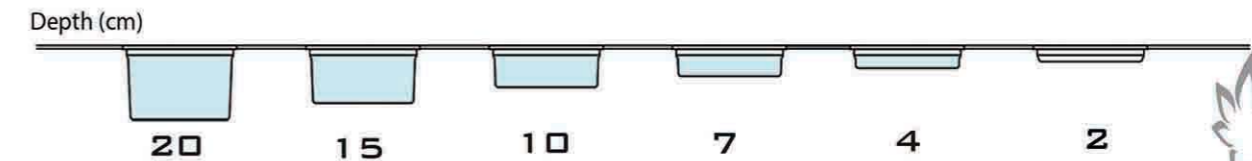

Scale : 1.10