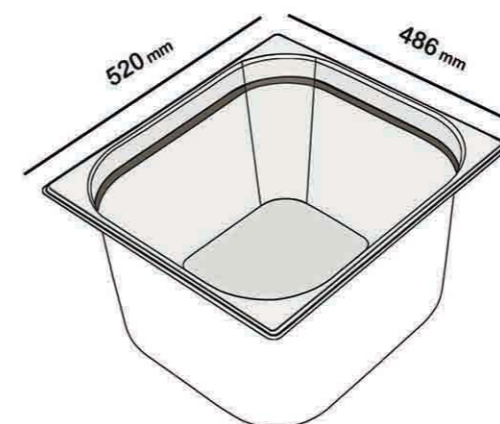

Weak Acid Resistant

درب لگن بن ماری ۲/۴

Scale : 1.10

لگن بن ماری ۲/۸

لگن بن ماری ۳/۲

درب لگن بن ماری ۲/۸

درب لگن بن ماری ۳/۲

Scale : 1.9

Depth (cm)

15 10 7 4 2

Scale: 1.20

Depth (cm)

20 15 10 7 4 2

لگن کانتر بستنی

Scale : 1.10

GN depths

Model	عمق Depth(cm)	ابعاد داخلي INTERNAL SIZE (mm)	ابعاد خارجي EXTERNAL SIZE (mm)	حجم CAPACITY (Lt)
2/1	20	625x505	650x530	5.0
	40	625x505	650x530	10.0
	70	625x505	650x530	18.0
	100	625x505	650x530	28.5
	150	625x505	650x530	42.5
1/1	200	625x505	650x530	57.5
	20	505x300	530x325	2.5
	40	505x300	530x325	5.0
	70	505x300	530x325	9.0
	100	505x300	530x325	14.0
3/2	150	505x300	530x325	21.0
	200	505x300	530x325	28.0
	20	505x461	530x486	2.5
	40	505x461	530x486	5.0
	70	505x461	530x486	9.0
1/2	100	505x461	530x486	14.0
	150	505x461	530x486	21.0
	200	505x461	530x486	28.0
	20	329x300	354x325	1.5
	40	329x300	354x325	3.0
2/3	70	329x300	354x325	5.5
	100	329x300	354x325	9.0
	150	329x300	354x325	13.0
	200	329x300	354x325	18.0
	20	300x240	325x265	1.25
1/3	40	300x240	325x265	2.0
	70	300x240	325x265	4.5
	100	300x240	325x265	6.5
	150	300x240	325x265	9.5
	200	300x240	325x265	12.5
1/9	20	300x151	325x176	0.75
	40	300x151	325x176	1.5
	70	300x151	325x176	2.5
	100	300x151	325x176	4.0
	150	300x151	325x176	5.7
200	300x151	325x176	7.8	

Model	عمق Depth(cm)	ابعاد داخلي INTERNAL SIZE (mm)	ابعاد خارجي EXTERNAL SIZE (mm)	حجم CAPACITY (Lt)
1/4	20	240x137	265x162	0.5
	40	240x137	265x162	1.2
	70	240x137	265x162	1.8
	100	240x137	265x162	2.8
	150	240x137	265x162	4.0
1/6	200	240x137	265x162	5.5
	20	151x137	176x162	1.0
	40	151x137	176x162	1.6
	70	151x137	176x162	2.4
	100	151x137	176x162	3.4
2/4	150	151x137	176x162	3.4
	200	151x137	176x162	4.9
	200	530x162	505x137	7.4
	20	530x162	505x137	2.3
	40	530x162	505x137	3.6
2/8	70	530x162	505x137	3.6
	100	530x162	505x137	3.6
	150	530x162	505x137	3.6
	20	151x83	176x108	0.6
	40	151x83	176x108	0.6
1/9	70	151x83	176x108	0.6
	100	151x83	176x108	1.0