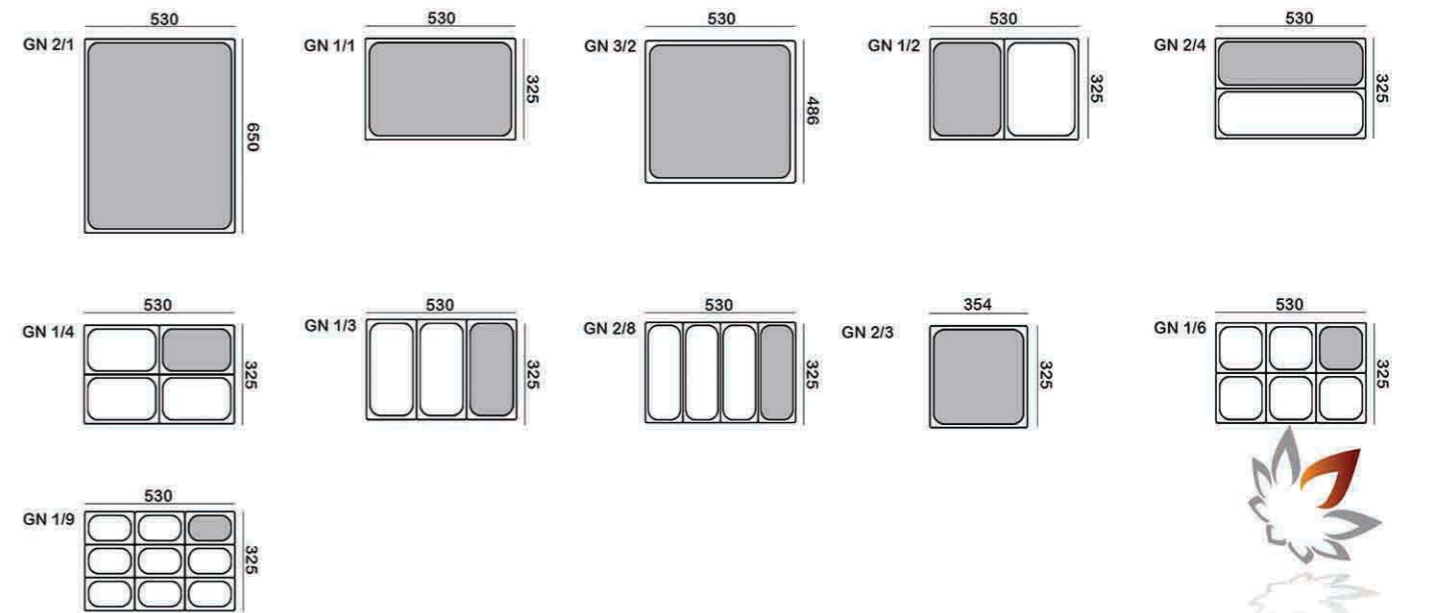

Depth (cm)

15 10 7 4 2

Scale: 1.20

Depth (cm)

20 15 10 7 4 2

لگن کانتر بستنی

Scale : 1.10

GN depths

Model	عمق Depth(cm)	ابعاد داخلي INTERNAL SIZE (mm)	ابعاد خارجي EXTERNAL SIZE (mm)	حجم CAPACITY (Lt)
2/1	20	625x505	650x530	5.0
	40	625x505	650x530	10.0
	70	625x505	650x530	18.0
	100	625x505	650x530	28.5
	150	625x505	650x530	42.5
1/1	200	625x505	650x530	57.5
	20	505x300	530x325	2.5
	40	505x300	530x325	5.0
	70	505x300	530x325	9.0
	100	505x300	530x325	14.0
3/2	150	505x300	530x325	21.0
	200	505x300	530x325	28.0
	20	505x461	530x486	2.5
	40	505x461	530x486	5.0
	70	505x461	530x486	9.0
1/2	100	505x461	530x486	14.0
	150	505x461	530x486	21.0
	200	505x461	530x486	28.0
	20	329x300	354x325	1.5
	40	329x300	354x325	3.0
2/3	70	329x300	354x325	5.5
	100	329x300	354x325	9.0
	150	329x300	354x325	13.0
	200	329x300	354x325	18.0
	20	300x240	325x265	1.25
1/3	40	300x240	325x265	2.0
	70	300x240	325x265	4.5
	100	300x240	325x265	6.5
	150	300x240	325x265	9.5
	200	300x240	325x265	12.5
1/9	20	300x151	325x176	0.75
	40	300x151	325x176	1.5
	70	300x151	325x176	2.5
	100	300x151	325x176	4.0
	150	300x151	325x176	5.7
200	300x151	325x176	7.8	

Model	عمق Depth(cm)	ابعاد داخلي INTERNAL SIZE (mm)	ابعاد خارجي EXTERNAL SIZE (mm)	حجم CAPACITY (Lt)
1/4	20	240x137	265x162	0.5
	40	240x137	265x162	1.2
	70	240x137	265x162	1.8
	100	240x137	265x162	2.8
	150	240x137	265x162	4.0
1/6	200	240x137	265x162	5.5
	20	151x137	176x162	1.0
	40	151x137	176x162	1.6
	70	151x137	176x162	2.4
	100	151x137	176x162	3.4
2/4	150	151x137	176x162	3.4
	200	151x137	176x162	4.9
	200	530x162	505x137	7.4
	20	530x162	505x137	2.3
	40	530x162	505x137	3.6
2/8	70	530x162	505x137	3.6
	100	530x162	505x137	3.6
	150	530x162	505x137	3.6
	20	151x83	176x108	0.6
	40	151x83	176x108	0.6
1/9	70	151x83	176x108	0.6
	100	151x83	176x108	1.0