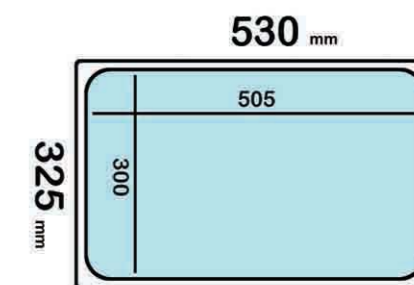

Scale : 1.10

Depth (cm)

20

15

10

7

4

2

درب لگن بن ماری ۲/۱

Scale : 1.20

Depth (cm)

20

15

10

7

4

Model	عمق Depth(cm)	ابعاد داخلي INTERNAL SIZE (mm)	ابعاد خارجي EXTERNAL SIZE (mm)	حجم CAPACITY (Lt)
2/1	20	625x505	650x530	5.0
	40	625x505	650x530	10.0
	70	625x505	650x530	18.0
	100	625x505	650x530	28.5
	150	625x505	650x530	42.5
1/1	200	625x505	650x530	57.5
	20	505x300	530x325	2.5
	40	505x300	530x325	5.0
	70	505x300	530x325	9.0
	100	505x300	530x325	14.0
3/2	150	505x300	530x325	21.0
	200	505x300	530x325	28.0
	20	505x461	530x486	2.5
	40	505x461	530x486	5.0
	70	505x461	530x486	9.0
1/2	100	505x461	530x486	14.0
	150	505x461	530x486	21.0
	200	505x461	530x486	28.0
	20	329x300	354x325	1.5
	40	329x300	354x325	3.0
2/3	70	329x300	354x325	5.5
	100	329x300	354x325	9.0
	150	329x300	354x325	13.0
	200	329x300	354x325	18.0
	20	300x240	325x265	1.25
1/3	40	300x240	325x265	2.0
	70	300x240	325x265	4.5
	100	300x240	325x265	6.5
	150	300x240	325x265	9.5
	200	300x240	325x265	12.5
1/9	20	300x151	325x176	0.75
	40	300x151	325x176	1.5
	70	300x151	325x176	2.5
	100	300x151	325x176	4.0
	150	300x151	325x176	5.7
200	300x151	325x176	7.8	

Model	عمق Depth(cm)	ابعاد داخلي INTERNAL SIZE (mm)	ابعاد خارجي EXTERNAL SIZE (mm)	حجم CAPACITY (Lt)
1/4	20	240x137	265x162	0.5
	40	240x137	265x162	1.2
	70	240x137	265x162	1.8
	100	240x137	265x162	2.8
	150	240x137	265x162	4.0
1/6	200	240x137	265x162	5.5
	20	151x137	176x162	1.0
	40	151x137	176x162	1.6
	70	151x137	176x162	2.4
	100	151x137	176x162	3.4
2/4	150	151x137	176x162	3.4
	200	151x137	176x162	4.9
	200	530x162	505x137	7.4
	20	530x162	505x137	2.3
	40	530x162	505x137	3.6
2/8	70	530x162	505x137	3.6
	100	530x162	505x137	3.6
	150	530x162	505x137	3.6
	20	151x83	176x108	0.6
	40	151x83	176x108	0.6
1/9	70	151x83	176x108	0.6
	100	151x83	176x108	1.0