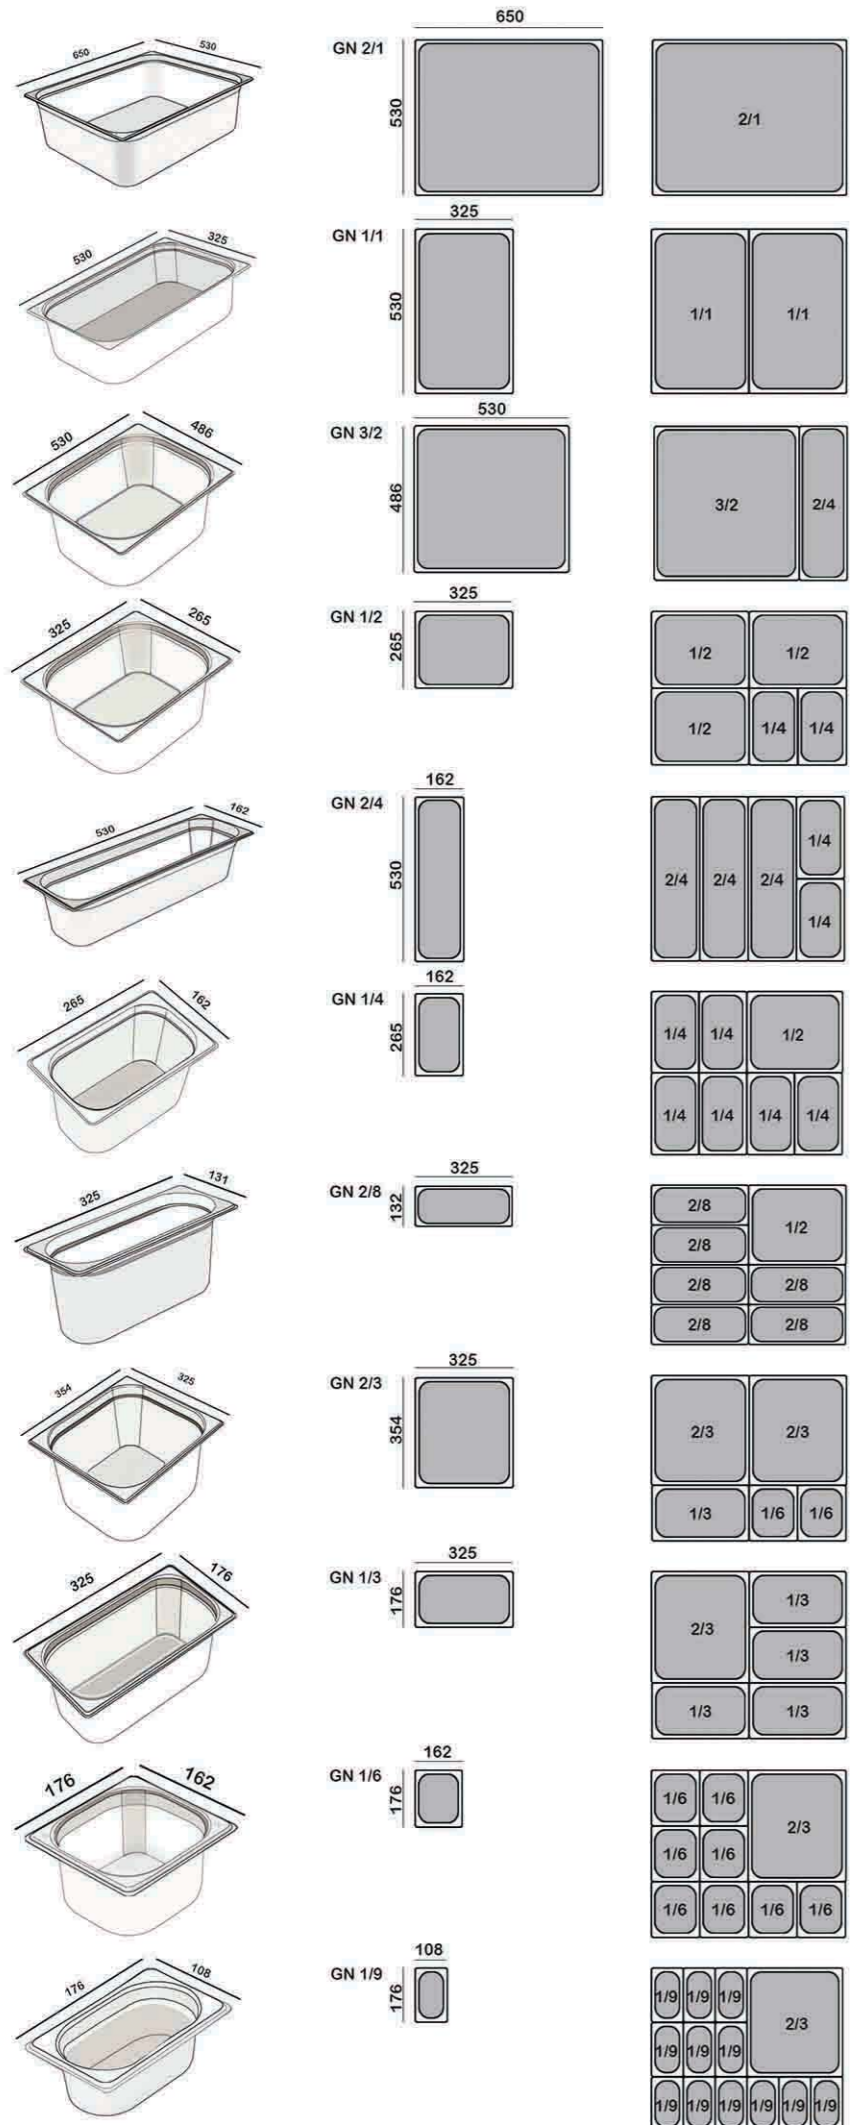

Scale : 1.10

Depth (cm)

20

15

10

7

4

2

Depth (cm)

15 10 7 4 2

Scale: 1.20

Depth (cm)

20 15 10 7 4 2

لگن کانتر بستنی

Scale : 1.10

GN depths

Model	عمق Depth(cm)	ابعاد داخلي INTERNAL SIZE (mm)	ابعاد خارجي EXTERNAL SIZE (mm)	حجم CAPACITY (Lt)
2/1	20	625x505	650x530	5.0
	40	625x505	650x530	10.0
	70	625x505	650x530	18.0
	100	625x505	650x530	28.5
	150	625x505	650x530	42.5
1/1	200	625x505	650x530	57.5
	20	505x300	530x325	2.5
	40	505x300	530x325	5.0
	70	505x300	530x325	9.0
	100	505x300	530x325	14.0
3/2	150	505x300	530x325	21.0
	200	505x300	530x325	28.0
	20	505x461	530x486	2.5
	40	505x461	530x486	5.0
	70	505x461	530x486	9.0
1/2	100	505x461	530x486	14.0
	150	505x461	530x486	21.0
	200	505x461	530x486	28.0
	20	329x300	354x325	1.5
	40	329x300	354x325	3.0
2/3	70	329x300	354x325	5.5
	100	329x300	354x325	9.0
	150	329x300	354x325	13.0
	200	329x300	354x325	18.0
	20	300x240	325x265	1.25
1/3	40	300x240	325x265	2.0
	70	300x240	325x265	4.5
	100	300x240	325x265	6.5
	150	300x240	325x265	9.5
	200	300x240	325x265	12.5
1/9	20	300x151	325x176	0.75
	40	300x151	325x176	1.5
	70	300x151	325x176	2.5
	100	300x151	325x176	4.0
	150	300x151	325x176	5.7
200	300x151	325x176	7.8	

Model	عمق Depth(cm)	ابعاد داخلي INTERNAL SIZE (mm)	ابعاد خارجي EXTERNAL SIZE (mm)	حجم CAPACITY (Lt)
1/4	20	240x137	265x162	0.5
	40	240x137	265x162	1.2
	70	240x137	265x162	1.8
	100	240x137	265x162	2.8
	150	240x137	265x162	4.0
1/6	200	240x137	265x162	5.5
	20	151x137	176x162	1.0
	40	151x137	176x162	1.6
	70	151x137	176x162	2.4
	100	151x137	176x162	3.4
2/4	150	151x137	176x162	3.4
	200	151x137	176x162	4.9
	200	530x162	505x137	7.4
	20	530x162	505x137	2.3
	40	530x162	505x137	3.6
2/8	70	530x162	505x137	3.6
	100	530x162	505x137	3.6
	150	530x162	505x137	3.6
	20	151x83	176x108	0.6
	40	151x83	176x108	0.6
1/9	70	151x83	176x108	0.6
	100	151x83	176x108	1.0