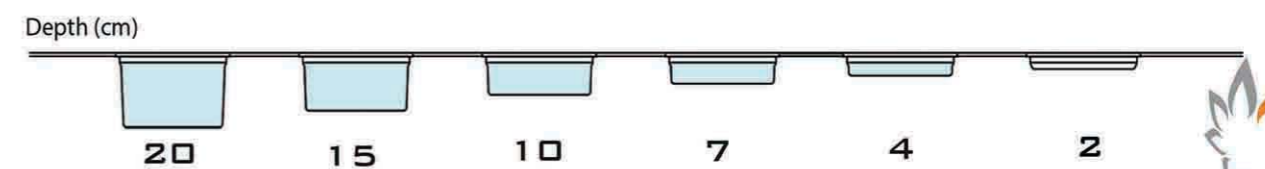

درب لگن بن ماری 1/4

درب لگن بن ماری 1/6

Scale : 1.8

Scale : 1.7