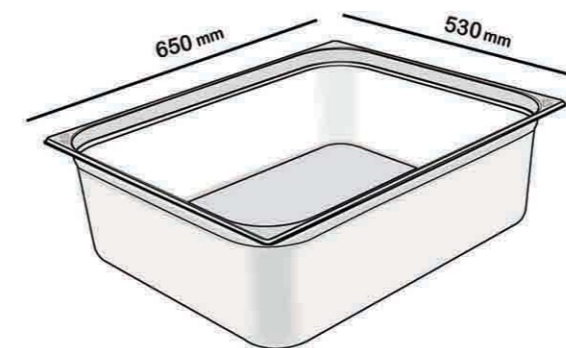

درب لگن بن ماری 1/4

درب لگن بن ماری 1/6

Scale : 1.8

Scale : 1.7

لگن بن ماری ۱/۹

 STAINLESS
STEEL
18/8
 
 Weak
Acid
Resistant

درب لگن بن ماری ۱/۹

Scale: 1.6

Depth (cm)

10

7

4

2

لگن بن ماری ۲/۱

لگن بن ماری تفلون ۲/۱

لگن بن ماری پانچ ۲/۱

درب لگن بن ماری ۲/۱

Scale : 1.20

Depth (cm)

20

15

10

7

4

Model	عمق Depth(cm)	ابعاد داخلي INTERNAL SIZE (mm)	ابعاد خارجي EXTERNAL SIZE (mm)	حجم CAPACITY (Lt)
2/1	20	625x505	650x530	5.0
	40	625x505	650x530	10.0
	70	625x505	650x530	18.0
	100	625x505	650x530	28.5
	150	625x505	650x530	42.5
1/1	200	625x505	650x530	57.5
	20	505x300	530x325	2.5
	40	505x300	530x325	5.0
	70	505x300	530x325	9.0
	100	505x300	530x325	14.0
3/2	150	505x300	530x325	21.0
	200	505x300	530x325	28.0
	20	505x461	530x486	2.5
	40	505x461	530x486	5.0
	70	505x461	530x486	9.0
1/2	100	505x461	530x486	14.0
	150	505x461	530x486	21.0
	200	505x461	530x486	28.0
	20	329x300	354x325	1.5
	40	329x300	354x325	3.0
2/3	70	329x300	354x325	5.5
	100	329x300	354x325	9.0
	150	329x300	354x325	13.0
	200	329x300	354x325	18.0
	20	300x240	325x265	1.25
1/3	40	300x240	325x265	2.0
	70	300x240	325x265	4.5
	100	300x240	325x265	6.5
	150	300x240	325x265	9.5
	200	300x240	325x265	12.5
1/9	20	300x151	325x176	0.75
	40	300x151	325x176	1.5
	70	300x151	325x176	2.5
	100	300x151	325x176	4.0
	150	300x151	325x176	5.7
200	300x151	325x176	7.8	