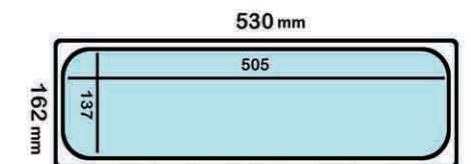

STAINLESS STEEL 18/8

Weak Acid Resistant

درب لگن بن ماری ۲/۳

Scale : 1.10

STAINLESS STEEL 18/8

Weak Acid Resistant

درب لگن بن ماری ۲/۴

Scale : 1.10