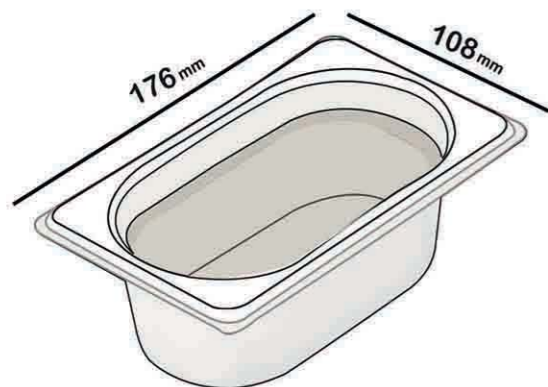

Scale : 1.10

Depth (cm)

20

15

10

7

4

2

لگن بن ماری ۱/۲

لگن بن ماری ۱/۳

درب لگن بن ماری ۲/۱

درب لگن بن ماری ۱/۳

Scale : 1.10

Scale : 1.8

لگن بن ماری 1/4

لگن بن ماری 1/6

درب لگن بن ماری 1/4

درب لگن بن ماری 1/6

Scale : 1.8

Scale : 1.7

لگن بن ماری ۱/۹

 STAINLESS
STEEL
18/8
 
 Weak
Acid
Resistant

درب لگن بن ماری ۱/۹

Scale: 1.6

Depth (cm)

10

7

4

2

لگن بن ماری ۲/۱

لگن بن ماری تفلون ۲/۱

لگن بن ماری پانچ ۲/۱