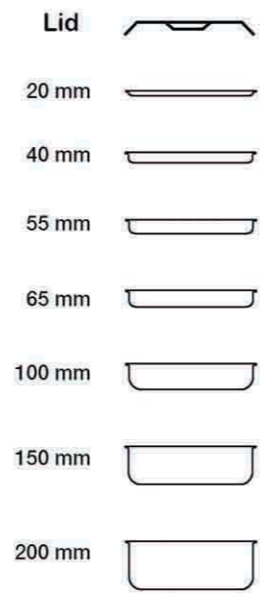

Scale : 1.10

Depth (cm)

20

15

10

7

4

2

Depth (cm)

15 10 7 4 2

Scale: 1.20

Depth (cm)

20 15 10 7 4 2

لگن کانتر بستنی

Scale : 1.10

GN depths

Model	عمق Depth(cm)	ابعاد داخلي INTERNAL SIZE (mm)	ابعاد خارجي EXTERNAL SIZE (mm)	حجم CAPACITY (Lt)
2/1	20	625x505	650x530	5.0
	40	625x505	650x530	10.0
	70	625x505	650x530	18.0
	100	625x505	650x530	28.5
	150	625x505	650x530	42.5
1/1	200	625x505	650x530	57.5
	20	505x300	530x325	2.5
	40	505x300	530x325	5.0
	70	505x300	530x325	9.0
	100	505x300	530x325	14.0
3/2	150	505x300	530x325	21.0
	200	505x300	530x325	28.0
	20	505x461	530x486	2.5
	40	505x461	530x486	5.0
	70	505x461	530x486	9.0
1/2	100	505x461	530x486	14.0
	150	505x461	530x486	21.0
	200	505x461	530x486	28.0
	20	329x300	354x325	1.5
	40	329x300	354x325	3.0
2/3	70	329x300	354x325	5.5
	100	329x300	354x325	9.0
	150	329x300	354x325	13.0
	200	329x300	354x325	18.0
	20	300x240	325x265	1.25
1/3	40	300x240	325x265	2.0
	70	300x240	325x265	4.5
	100	300x240	325x265	6.5
	150	300x240	325x265	9.5
	200	300x240	325x265	12.5
1/9	20	300x151	325x176	0.75
	40	300x151	325x176	1.5
	70	300x151	325x176	2.5
	100	300x151	325x176	4.0
	150	300x151	325x176	5.7
200	300x151	325x176	7.8	

Model	عمق Depth(cm)	ابعاد داخلي INTERNAL SIZE (mm)	ابعاد خارجي EXTERNAL SIZE (mm)	حجم CAPACITY (Lt)
1/4	20	240x137	265x162	0.5
	40	240x137	265x162	1.2
	70	240x137	265x162	1.8
	100	240x137	265x162	2.8
	150	240x137	265x162	4.0
1/6	200	240x137	265x162	5.5
	20	151x137	176x162	1.0
	40	151x137	176x162	1.6
	70	151x137	176x162	2.4
	100	151x137	176x162	3.4
2/4	150	151x137	176x162	3.4
	200	151x137	176x162	4.9
	200	530x162	505x137	7.4
	20	530x162	505x137	2.3
	40	530x162	505x137	3.6
2/8	70	530x162	505x137	3.6
	100	530x162	505x137	3.6
	150	530x162	505x137	3.6
	20	151x83	176x108	0.6
	40	151x83	176x108	0.6
1/9	70	151x83	176x108	0.6
	100	151x83	176x108	1.0