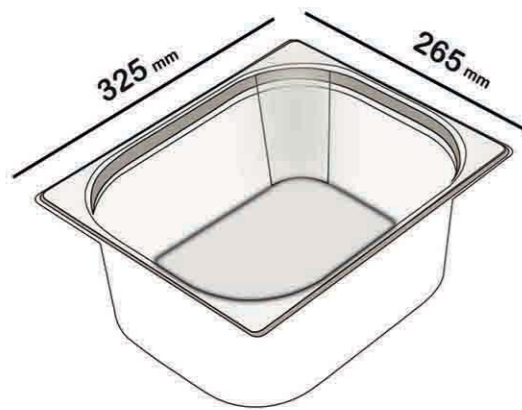

درب لگن بن ماری ۲/۱

Scale : 1.20

Depth (cm)

20

15

10

7

4

2

لگن بن ماری ۲/۳

STAINLESS STEEL 18/8

Weak Acid Resistant

درب لگن بن ماری ۲/۳

Scale : 1.10

لگن بن ماری ۲/۴

STAINLESS STEEL 18/8

Model	عمق Depth(cm)	ابعاد داخلي INTERNAL SIZE (mm)	ابعاد خارجي EXTERNAL SIZE (mm)	حجم CAPACITY (Lt)
2/1	20	625x505	650x530	5.0
	40	625x505	650x530	10.0
	70	625x505	650x530	18.0
	100	625x505	650x530	28.5
	150	625x505	650x530	42.5
1/1	200	625x505	650x530	57.5
	20	505x300	530x325	2.5
	40	505x300	530x325	5.0
	70	505x300	530x325	9.0
	100	505x300	530x325	14.0
3/2	150	505x300	530x325	21.0
	200	505x300	530x325	28.0
	20	505x461	530x486	2.5
	40	505x461	530x486	5.0
	70	505x461	530x486	9.0
1/2	100	505x461	530x486	14.0
	150	505x461	530x486	21.0
	200	505x461	530x486	28.0
	20	329x300	354x325	1.5
	40	329x300	354x325	3.0
2/3	70	329x300	354x325	5.5
	100	329x300	354x325	9.0
	150	329x300	354x325	13.0
	200	329x300	354x325	18.0
	20	300x240	325x265	1.25
1/3	40	300x240	325x265	2.0
	70	300x240	325x265	4.5
	100	300x240	325x265	6.5
	150	300x240	325x265	9.5
	200	300x240	325x265	12.5
1/9	20	300x151	325x176	0.75
	40	300x151	325x176	1.5
	70	300x151	325x176	2.5
	100	300x151	325x176	4.0
	150	300x151	325x176	5.7
200	300x151	325x176	7.8	

Model	عمق Depth(cm)	ابعاد داخلي INTERNAL SIZE (mm)	ابعاد خارجي EXTERNAL SIZE (mm)	حجم CAPACITY (Lt)
1/4	20	240x137	265x162	0.5
	40	240x137	265x162	1.2
	70	240x137	265x162	1.8
	100	240x137	265x162	2.8
	150	240x137	265x162	4.0
1/6	200	240x137	265x162	5.5
	20	151x137	176x162	1.0
	40	151x137	176x162	1.6
	70	151x137	176x162	2.4
	100	151x137	176x162	3.4
2/4	150	151x137	176x162	3.4
	200	151x137	176x162	4.9
	200	530x162	505x137	7.4
	20	530x162	505x137	2.3
	40	530x162	505x137	3.6
2/8	70	530x162	505x137	3.6
	100	530x162	505x137	3.6
	150	530x162	505x137	3.6
	20	151x83	176x108	0.6
	40	151x83	176x108	0.6
1/9	70	151x83	176x108	0.6
	100	151x83	176x108	1.0