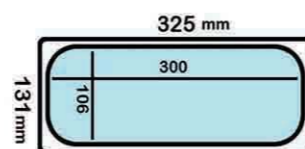

Scale : 1.10

Depth (cm)

20

15

10

7

4

2

Weak Acid Resistant

درب لگن بن ماری ۲/۴

Scale : 1.10

لگن بن ماری ۲/۸

لگن بن ماری ۳/۲

درب لگن بن ماری ۲/۸

درب لگن بن ماری ۳/۲

Scale : 1.9

Depth (cm)

15 10 7 4 2

Scale: 1.20

Depth (cm)

20 15 10 7 4 2

لگن کانتر بستنی

Scale : 1.10

GN depths

Model	عمق Depth(cm)	ابعاد داخلي INTERNAL SIZE (mm)	ابعاد خارجي EXTERNAL SIZE (mm)	حجم CAPACITY (Lt)
2/1	20	625x505	650x530	5.0
	40	625x505	650x530	10.0
	70	625x505	650x530	18.0
	100	625x505	650x530	28.5
	150	625x505	650x530	42.5
1/1	200	625x505	650x530	57.5
	20	505x300	530x325	2.5
	40	505x300	530x325	5.0
	70	505x300	530x325	9.0
	100	505x300	530x325	14.0
3/2	150	505x300	530x325	21.0
	200	505x300	530x325	28.0
	20	505x461	530x486	2.5
	40	505x461	530x486	5.0
	70	505x461	530x486	9.0
1/2	100	505x461	530x486	14.0
	150	505x461	530x486	21.0
	200	505x461	530x486	28.0
	20	329x300	354x325	1.5
	40	329x300	354x325	3.0
2/3	70	329x300	354x325	5.5
	100	329x300	354x325	9.0
	150	329x300	354x325	13.0
	200	329x300	354x325	18.0
	20	300x240	325x265	1.25
1/3	40	300x240	325x265	2.0
	70	300x240	325x265	4.5
	100	300x240	325x265	6.5
	150	300x240	325x265	9.5
	200	300x240	325x265	12.5
1/9	20	300x151	325x176	0.75
	40	300x151	325x176	1.5
	70	300x151	325x176	2.5
	100	300x151	325x176	4.0
	150	300x151	325x176	5.7
200	300x151	325x176	7.8	