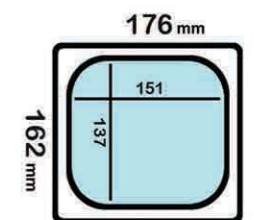

درب لگن بن ماری 1/4

درب لگن بن ماری 1/6

Scale : 1.8

Scale : 1.7