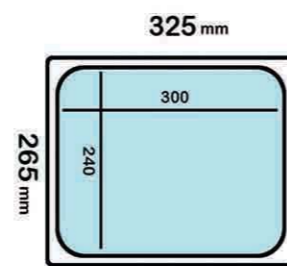

Scale : 1.10

Depth (cm)

20

15

10

7

4

2

لگن بن ماری ۱/۲

لگن بن ماری ۱/۳

درب لگن بن ماری ۲/۱

درب لگن بن ماری ۱/۳

Scale : 1.10

Scale : 1.8

لگن بن ماری 1/4

لگن بن ماری 1/6

Model	عمق Depth(cm)	ابعاد داخلي INTERNAL SIZE (mm)	ابعاد خارجي EXTERNAL SIZE (mm)	حجم CAPACITY (Lt)
2/1	20	625x505	650x530	5.0
	40	625x505	650x530	10.0
	70	625x505	650x530	18.0
	100	625x505	650x530	28.5
	150	625x505	650x530	42.5
1/1	200	625x505	650x530	57.5
	20	505x300	530x325	2.5
	40	505x300	530x325	5.0
	70	505x300	530x325	9.0
	100	505x300	530x325	14.0
3/2	150	505x300	530x325	21.0
	200	505x300	530x325	28.0
	20	505x461	530x486	2.5
	40	505x461	530x486	5.0
	70	505x461	530x486	9.0
1/2	100	505x461	530x486	14.0
	150	505x461	530x486	21.0
	200	505x461	530x486	28.0
	20	329x300	354x325	1.5
	40	329x300	354x325	3.0
2/3	70	329x300	354x325	5.5
	100	329x300	354x325	9.0
	150	329x300	354x325	13.0
	200	329x300	354x325	18.0
	20	300x240	325x265	1.25
1/3	40	300x240	325x265	2.0
	70	300x240	325x265	4.5
	100	300x240	325x265	6.5
	150	300x240	325x265	9.5
	200	300x240	325x265	12.5
1/9	20	300x151	325x176	0.75
	40	300x151	325x176	1.5
	70	300x151	325x176	2.5
	100	300x151	325x176	4.0
	150	300x151	325x176	5.7
200	300x151	325x176	7.8	

Model	عمق Depth(cm)	ابعاد داخلي INTERNAL SIZE (mm)	ابعاد خارجي EXTERNAL SIZE (mm)	حجم CAPACITY (Lt)
1/4	20	240x137	265x162	0.5
	40	240x137	265x162	1.2
	70	240x137	265x162	1.8
	100	240x137	265x162	2.8
	150	240x137	265x162	4.0
1/6	200	240x137	265x162	5.5
	20	151x137	176x162	1.0
	40	151x137	176x162	1.6
	70	151x137	176x162	2.4
	100	151x137	176x162	3.4
2/4	150	151x137	176x162	3.4
	200	151x137	176x162	4.9
	200	530x162	505x137	7.4
	20	530x162	505x137	2.3
	40	530x162	505x137	3.6
2/8	70	530x162	505x137	3.6
	100	530x162	505x137	3.6
	150	530x162	505x137	3.6
	20	151x83	176x108	0.6
	40	151x83	176x108	0.6
1/9	70	151x83	176x108	0.6
	100	151x83	176x108	1.0