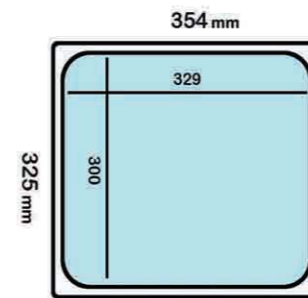

STAINLESS STEEL 18/8

Weak Acid Resistant

درب لگن بن ماری ۲/۳

Scale : 1.10

STAINLESS STEEL 18/8

Weak Acid Resistant

درب لگن بن ماری ۲/۴

Scale : 1.10