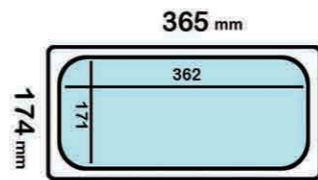

Scale : 1.10

Depth (cm)

20

15

10

7

4

2

Depth (cm)

15 10 7 4 2

Scale: 1.20

Depth (cm)

20 15 10 7 4 2

لگن کانتر بستنی

Scale : 1.10

GN depths

Model	عمق Depth(cm)	ابعاد داخلي INTERNAL SIZE (mm)	ابعاد خارجي EXTERNAL SIZE (mm)	حجم CAPACITY (Lt)
2/1	20	625x505	650x530	5.0
	40	625x505	650x530	10.0
	70	625x505	650x530	18.0
	100	625x505	650x530	28.5
	150	625x505	650x530	42.5
1/1	200	625x505	650x530	57.5
	20	505x300	530x325	2.5
	40	505x300	530x325	5.0
	70	505x300	530x325	9.0
	100	505x300	530x325	14.0
3/2	150	505x300	530x325	21.0
	200	505x300	530x325	28.0
	20	505x461	530x486	2.5
	40	505x461	530x486	5.0
	70	505x461	530x486	9.0
1/2	100	505x461	530x486	14.0
	150	505x461	530x486	21.0
	200	505x461	530x486	28.0
	20	329x300	354x325	1.5
	40	329x300	354x325	3.0
2/3	70	329x300	354x325	5.5
	100	329x300	354x325	9.0
	150	329x300	354x325	13.0
	200	329x300	354x325	18.0
	20	300x240	325x265	1.25
1/3	40	300x240	325x265	2.0
	70	300x240	325x265	4.5
	100	300x240	325x265	6.5
	150	300x240	325x265	9.5
	200	300x240	325x265	12.5
1/9	20	300x151	325x176	0.75
	40	300x151	325x176	1.5
	70	300x151	325x176	2.5
	100	300x151	325x176	4.0
	150	300x151	325x176	5.7
200	300x151	325x176	7.8	

Model	عمق Depth(cm)	ابعاد داخلي INTERNAL SIZE (mm)	ابعاد خارجي EXTERNAL SIZE (mm)	حجم CAPACITY (Lt)
1/4	20	240x137	265x162	0.5
	40	240x137	265x162	1.2
	70	240x137	265x162	1.8
	100	240x137	265x162	2.8
	150	240x137	265x162	4.0
1/6	200	240x137	265x162	5.5
	20	151x137	176x162	1.0
	40	151x137	176x162	1.6
	70	151x137	176x162	2.4
	100	151x137	176x162	3.4
2/4	150	151x137	176x162	3.4
	200	151x137	176x162	4.9
	200	530x162	505x137	7.4
	20	530x162	505x137	2.3
	40	530x162	505x137	3.6
2/8	70	530x162	505x137	3.6
	100	530x162	505x137	3.6
	150	530x162	505x137	3.6
	20	151x83	176x108	0.6
	40	151x83	176x108	0.6
1/9	70	151x83	176x108	0.6
	100	151x83	176x108	1.0