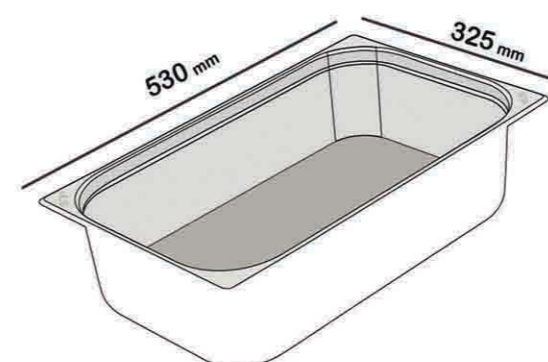

استيلفم

GASTRONORM PANS

لگن بن ماری ۱/۱

درب لگن بن ماری ۱/۱

درب لگن بن ماری با نوار دور سیلسکون

لگن بن ماری ۱/۱ پانچ

درب لگن بن ماری با نوار داخلی سیلسکون

لگن بن ماری ۱/۱ تفلون

Scale : 1.10

Depth (cm)

20

15

10

7

4

2

Model	عمق Depth(cm)	ابعاد داخلي INTERNAL SIZE (mm)	ابعاد خارجي EXTERNAL SIZE (mm)	حجم CAPACITY (Lt)
2/1	20	625x505	650x530	5.0
	40	625x505	650x530	10.0
	70	625x505	650x530	18.0
	100	625x505	650x530	28.5
	150	625x505	650x530	42.5
1/1	200	625x505	650x530	57.5
	20	505x300	530x325	2.5
	40	505x300	530x325	5.0
	70	505x300	530x325	9.0
	100	505x300	530x325	14.0
3/2	150	505x300	530x325	21.0
	200	505x300	530x325	28.0
	20	505x461	530x486	2.5
	40	505x461	530x486	5.0
	70	505x461	530x486	9.0
1/2	100	505x461	530x486	14.0
	150	505x461	530x486	21.0
	200	505x461	530x486	28.0
	20	329x300	354x325	1.5
	40	329x300	354x325	3.0
2/3	70	329x300	354x325	5.5
	100	329x300	354x325	9.0
	150	329x300	354x325	13.0
	200	329x300	354x325	18.0
	20	300x240	325x265	1.25
1/3	40	300x240	325x265	2.0
	70	300x240	325x265	4.5
	100	300x240	325x265	6.5
	150	300x240	325x265	9.5
	200	300x240	325x265	12.5
1/9	20	300x151	325x176	0.75
	40	300x151	325x176	1.5
	70	300x151	325x176	2.5
	100	300x151	325x176	4.0
	150	300x151	325x176	5.7
200	300x151	325x176	7.8	

Model	عمق Depth(cm)	ابعاد داخلي INTERNAL SIZE (mm)	ابعاد خارجي EXTERNAL SIZE (mm)	حجم CAPACITY (Lt)
1/4	20	240x137	265x162	0.5
	40	240x137	265x162	1.2
	70	240x137	265x162	1.8
	100	240x137	265x162	2.8
	150	240x137	265x162	4.0
1/6	200	240x137	265x162	5.5
	20	151x137	176x162	1.0
	40	151x137	176x162	1.6
	70	151x137	176x162	2.4
	100	151x137	176x162	3.4
2/4	150	151x137	176x162	3.4
	200	151x137	176x162	4.9
	200	530x162	505x137	7.4
	20	530x162	505x137	2.3
	40	530x162	505x137	3.6
2/8	70	530x162	505x137	3.6
	100	530x162	505x137	3.6
	150	530x162	505x137	3.6
	20	151x83	176x108	0.6
	40	151x83	176x108	0.6
1/9	70	151x83	176x108	0.6
	100	151x83	176x108	1.0