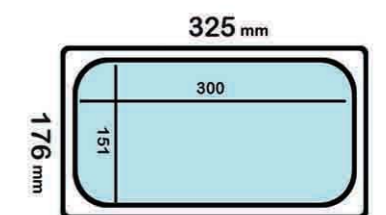

Scale : 1.10

Depth (cm)

20

15

10

7

4

2

لگن بن ماری ۱/۲

لگن بن ماری ۱/۳

درب لگن بن ماری ۲/۱

درب لگن بن ماری ۱/۳

Scale : 1.10

Scale : 1.8

لگن بن ماری 1/4

لگن بن ماری 1/6

Model	عمق Depth(cm)	ابعاد داخلي INTERNAL SIZE (mm)	ابعاد خارجي EXTERNAL SIZE (mm)	حجم CAPACITY (Lt)
2/1	20	625x505	650x530	5.0
	40	625x505	650x530	10.0
	70	625x505	650x530	18.0
	100	625x505	650x530	28.5
	150	625x505	650x530	42.5
1/1	200	625x505	650x530	57.5
	20	505x300	530x325	2.5
	40	505x300	530x325	5.0
	70	505x300	530x325	9.0
	100	505x300	530x325	14.0
3/2	150	505x300	530x325	21.0
	200	505x300	530x325	28.0
	20	505x461	530x486	2.5
	40	505x461	530x486	5.0
	70	505x461	530x486	9.0
1/2	100	505x461	530x486	14.0
	150	505x461	530x486	21.0
	200	505x461	530x486	28.0
	20	329x300	354x325	1.5
	40	329x300	354x325	3.0
2/3	70	329x300	354x325	5.5
	100	329x300	354x325	9.0
	150	329x300	354x325	13.0
	200	329x300	354x325	18.0
	20	300x240	325x265	1.25
1/3	40	300x240	325x265	2.0
	70	300x240	325x265	4.5
	100	300x240	325x265	6.5
	150	300x240	325x265	9.5
	200	300x240	325x265	12.5
1/9	20	300x151	325x176	0.75
	40	300x151	325x176	1.5
	70	300x151	325x176	2.5
	100	300x151	325x176	4.0
	150	300x151	325x176	5.7
200	300x151	325x176	7.8	

Model	عمق Depth(cm)	ابعاد داخلي INTERNAL SIZE (mm)	ابعاد خارجي EXTERNAL SIZE (mm)	حجم CAPACITY (Lt)
1/4	20	240x137	265x162	0.5
	40	240x137	265x162	1.2
	70	240x137	265x162	1.8
	100	240x137	265x162	2.8
	150	240x137	265x162	4.0
1/6	200	240x137	265x162	5.5
	20	151x137	176x162	1.0
	40	151x137	176x162	1.6
	70	151x137	176x162	2.4
	100	151x137	176x162	3.4
2/4	150	151x137	176x162	3.4
	200	151x137	176x162	4.9
	200	530x162	505x137	7.4
	20	530x162	505x137	2.3
	40	530x162	505x137	3.6
2/8	70	530x162	505x137	3.6
	100	530x162	505x137	3.6
	150	530x162	505x137	3.6
	20	151x83	176x108	0.6
	40	151x83	176x108	0.6
1/9	70	151x83	176x108	0.6
	100	151x83	176x108	1.0