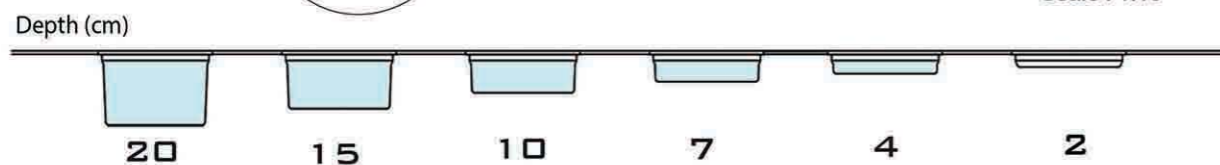

Scale : 1.10

Depth (cm)

20

15

10

7

4

2

لگن بن ماری ۱/۲

لگن بن ماری ۱/۳

درب لگن بن ماری ۲/۱

درب لگن بن ماری ۱/۳

Scale : 1.10

Scale : 1.8

لگن بن ماری 1/4

لگن بن ماری 1/6

Model	عمق Depth(cm)	ابعاد داخلي INTERNAL SIZE (mm)	ابعاد خارجي EXTERNAL SIZE (mm)	حجم CAPACITY (Lt)
2/1	20	625x505	650x530	5.0
	40	625x505	650x530	10.0
	70	625x505	650x530	18.0
	100	625x505	650x530	28.5
	150	625x505	650x530	42.5
1/1	200	625x505	650x530	57.5
	20	505x300	530x325	2.5
	40	505x300	530x325	5.0
	70	505x300	530x325	9.0
	100	505x300	530x325	14.0
3/2	150	505x300	530x325	21.0
	200	505x300	530x325	28.0
	20	505x461	530x486	2.5
	40	505x461	530x486	5.0
	70	505x461	530x486	9.0
1/2	100	505x461	530x486	14.0
	150	505x461	530x486	21.0
	200	505x461	530x486	28.0
	20	329x300	354x325	1.5
	40	329x300	354x325	3.0
2/3	70	329x300	354x325	5.5
	100	329x300	354x325	9.0
	150	329x300	354x325	13.0
	200	329x300	354x325	18.0
	20	300x240	325x265	1.25
1/3	40	300x240	325x265	2.0
	70	300x240	325x265	4.5
	100	300x240	325x265	6.5
	150	300x240	325x265	9.5
	200	300x240	325x265	12.5
1/9	20	300x151	325x176	0.75
	40	300x151	325x176	1.5
	70	300x151	325x176	2.5
	100	300x151	325x176	4.0
	150	300x151	325x176	5.7
200	300x151	325x176	7.8	

Model	عمق Depth(cm)	ابعاد داخلي INTERNAL SIZE (mm)	ابعاد خارجي EXTERNAL SIZE (mm)	حجم CAPACITY (Lt)
1/4	20	240x137	265x162	0.5
	40	240x137	265x162	1.2
	70	240x137	265x162	1.8
	100	240x137	265x162	2.8
	150	240x137	265x162	4.0
1/6	200	240x137	265x162	5.5
	20	151x137	176x162	1.0
	40	151x137	176x162	1.6
	70	151x137	176x162	2.4
	100	151x137	176x162	3.4
2/4	150	151x137	176x162	3.4
	200	151x137	176x162	4.9
	200	530x162	505x137	7.4
	20	530x162	505x137	2.3
	40	530x162	505x137	3.6
2/8	70	530x162	505x137	3.6
	100	530x162	505x137	3.6
	150	530x162	505x137	3.6
	20	151x83	176x108	0.6
	40	151x83	176x108	0.6
1/9	70	151x83	176x108	0.6
	100	151x83	176x108	1.0