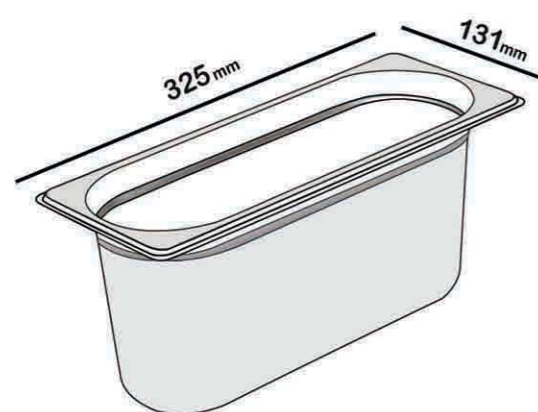

Weak Acid Resistant

درب لگن بن ماری ۲/۴

Scale : 1.10

لگن بن ماری ۲/۸

لگن بن ماری ۳/۲

درب لگن بن ماری ۲/۸

درب لگن بن ماری ۳/۲

Scale : 1.9

Depth (cm)

15 10 7 4 2

Scale: 1.20

Depth (cm)

20 15 10 7 4 2

لگن کانتر بستنی

Scale : 1.10

GN depths

Model	عمق Depth(cm)	ابعاد داخلي INTERNAL SIZE (mm)	ابعاد خارجي EXTERNAL SIZE (mm)	حجم CAPACITY (Lt)
2/1	20	625x505	650x530	5.0
	40	625x505	650x530	10.0
	70	625x505	650x530	18.0
	100	625x505	650x530	28.5
	150	625x505	650x530	42.5
1/1	200	625x505	650x530	57.5
	20	505x300	530x325	2.5
	40	505x300	530x325	5.0
	70	505x300	530x325	9.0
	100	505x300	530x325	14.0
3/2	150	505x300	530x325	21.0
	200	505x300	530x325	28.0
	20	505x461	530x486	2.5
	40	505x461	530x486	5.0
	70	505x461	530x486	9.0
1/2	100	505x461	530x486	14.0
	150	505x461	530x486	21.0
	200	505x461	530x486	28.0
	20	329x300	354x325	1.5
	40	329x300	354x325	3.0
2/3	70	329x300	354x325	5.5
	100	329x300	354x325	9.0
	150	329x300	354x325	13.0
	200	329x300	354x325	18.0
	20	300x240	325x265	1.25
1/3	40	300x240	325x265	2.0
	70	300x240	325x265	4.5
	100	300x240	325x265	6.5
	150	300x240	325x265	9.5
	200	300x240	325x265	12.5
1/9	20	300x151	325x176	0.75
	40	300x151	325x176	1.5
	70	300x151	325x176	2.5
	100	300x151	325x176	4.0
	150	300x151	325x176	5.7
200	300x151	325x176	7.8	

Model	عمق Depth(cm)	ابعاد داخلي INTERNAL SIZE (mm)	ابعاد خارجي EXTERNAL SIZE (mm)	حجم CAPACITY (Lt)
1/4	20	240x137	265x162	0.5
	40	240x137	265x162	1.2
	70	240x137	265x162	1.8
	100	240x137	265x162	2.8
	150	240x137	265x162	4.0
1/6	200	240x137	265x162	5.5
	20	151x137	176x162	1.0
	40	151x137	176x162	1.6
	70	151x137	176x162	2.4
	100	151x137	176x162	3.4
2/4	150	151x137	176x162	3.4
	200	151x137	176x162	4.9
	200	530x162	505x137	7.4
	20	530x162	505x137	2.3
	40	530x162	505x137	3.6
2/8	70	530x162	505x137	3.6
	100	530x162	505x137	3.6
	150	530x162	505x137	3.6
	20	151x83	176x108	0.6
	40	151x83	176x108	0.6
1/9	70	151x83	176x108	0.6
	100	151x83	176x108	1.0