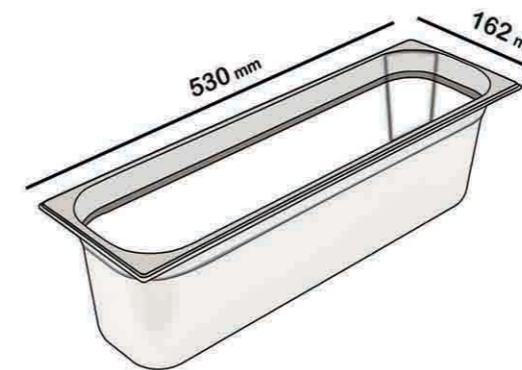

STAINLESS STEEL 18/8

Weak Acid Resistant

درب لگن بن ماری ۲/۳

Scale : 1.10

STAINLESS STEEL 18/8

Weak Acid Resistant

درب لگن بن ماری ۲/۴

Scale : 1.10