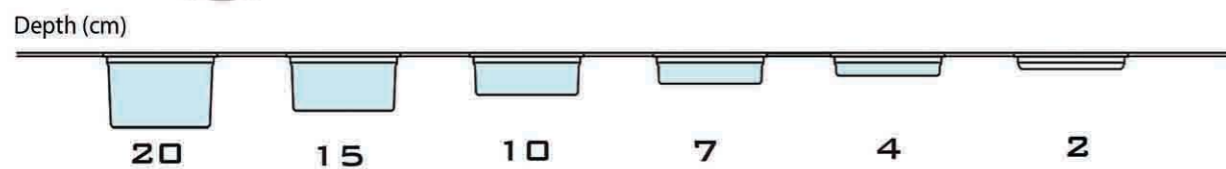

Scale : 1.10

Depth (cm)

20

15

10

7

4

2

درب لگن بن ماری 1/4

درب لگن بن ماری 1/6

Scale : 1.8

Scale : 1.7

لگن بن ماری ۱/۹

 STAINLESS
STEEL
18/8
 
 Weak
Acid
Resistant

درب لگن بن ماری ۱/۹

Scale: 1.6

Model	عمق Depth(cm)	ابعاد داخلي INTERNAL SIZE (mm)	ابعاد خارجي EXTERNAL SIZE (mm)	حجم CAPACITY (Lt)
2/1	20	625x505	650x530	5.0
	40	625x505	650x530	10.0
	70	625x505	650x530	18.0
	100	625x505	650x530	28.5
	150	625x505	650x530	42.5
1/1	200	625x505	650x530	57.5
	20	505x300	530x325	2.5
	40	505x300	530x325	5.0
	70	505x300	530x325	9.0
	100	505x300	530x325	14.0
3/2	150	505x300	530x325	21.0
	200	505x300	530x325	28.0
	20	505x461	530x486	2.5
	40	505x461	530x486	5.0
	70	505x461	530x486	9.0
1/2	100	505x461	530x486	14.0
	150	505x461	530x486	21.0
	200	505x461	530x486	28.0
	20	329x300	354x325	1.5
	40	329x300	354x325	3.0
2/3	70	329x300	354x325	5.5
	100	329x300	354x325	9.0
	150	329x300	354x325	13.0
	200	329x300	354x325	18.0
	20	300x240	325x265	1.25
1/3	40	300x240	325x265	2.0
	70	300x240	325x265	4.5
	100	300x240	325x265	6.5
	150	300x240	325x265	9.5
	200	300x240	325x265	12.5
1/9	20	300x151	325x176	0.75
	40	300x151	325x176	1.5
	70	300x151	325x176	2.5
	100	300x151	325x176	4.0
	150	300x151	325x176	5.7
200	300x151	325x176	7.8	

Model	عمق Depth(cm)	ابعاد داخلي INTERNAL SIZE (mm)	ابعاد خارجي EXTERNAL SIZE (mm)	حجم CAPACITY (Lt)
1/4	20	240x137	265x162	0.5
	40	240x137	265x162	1.2
	70	240x137	265x162	1.8
	100	240x137	265x162	2.8
	150	240x137	265x162	4.0
1/6	200	240x137	265x162	5.5
	20	151x137	176x162	1.0
	40	151x137	176x162	1.6
	70	151x137	176x162	2.4
	100	151x137	176x162	3.4
2/4	150	151x137	176x162	3.4
	200	151x137	176x162	4.9
	200	530x162	505x137	7.4
	20	530x162	505x137	2.3
	40	530x162	505x137	3.6
2/8	70	530x162	505x137	3.6
	100	530x162	505x137	3.6
	150	530x162	505x137	3.6
	20	151x83	176x108	0.6
	40	151x83	176x108	0.6
1/9	70	151x83	176x108	0.6
	100	151x83	176x108	1.0