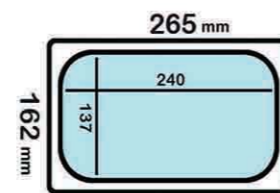

درب لگن بن ماری 1/4

درب لگن بن ماری 1/6

Scale : 1.8

Scale : 1.7